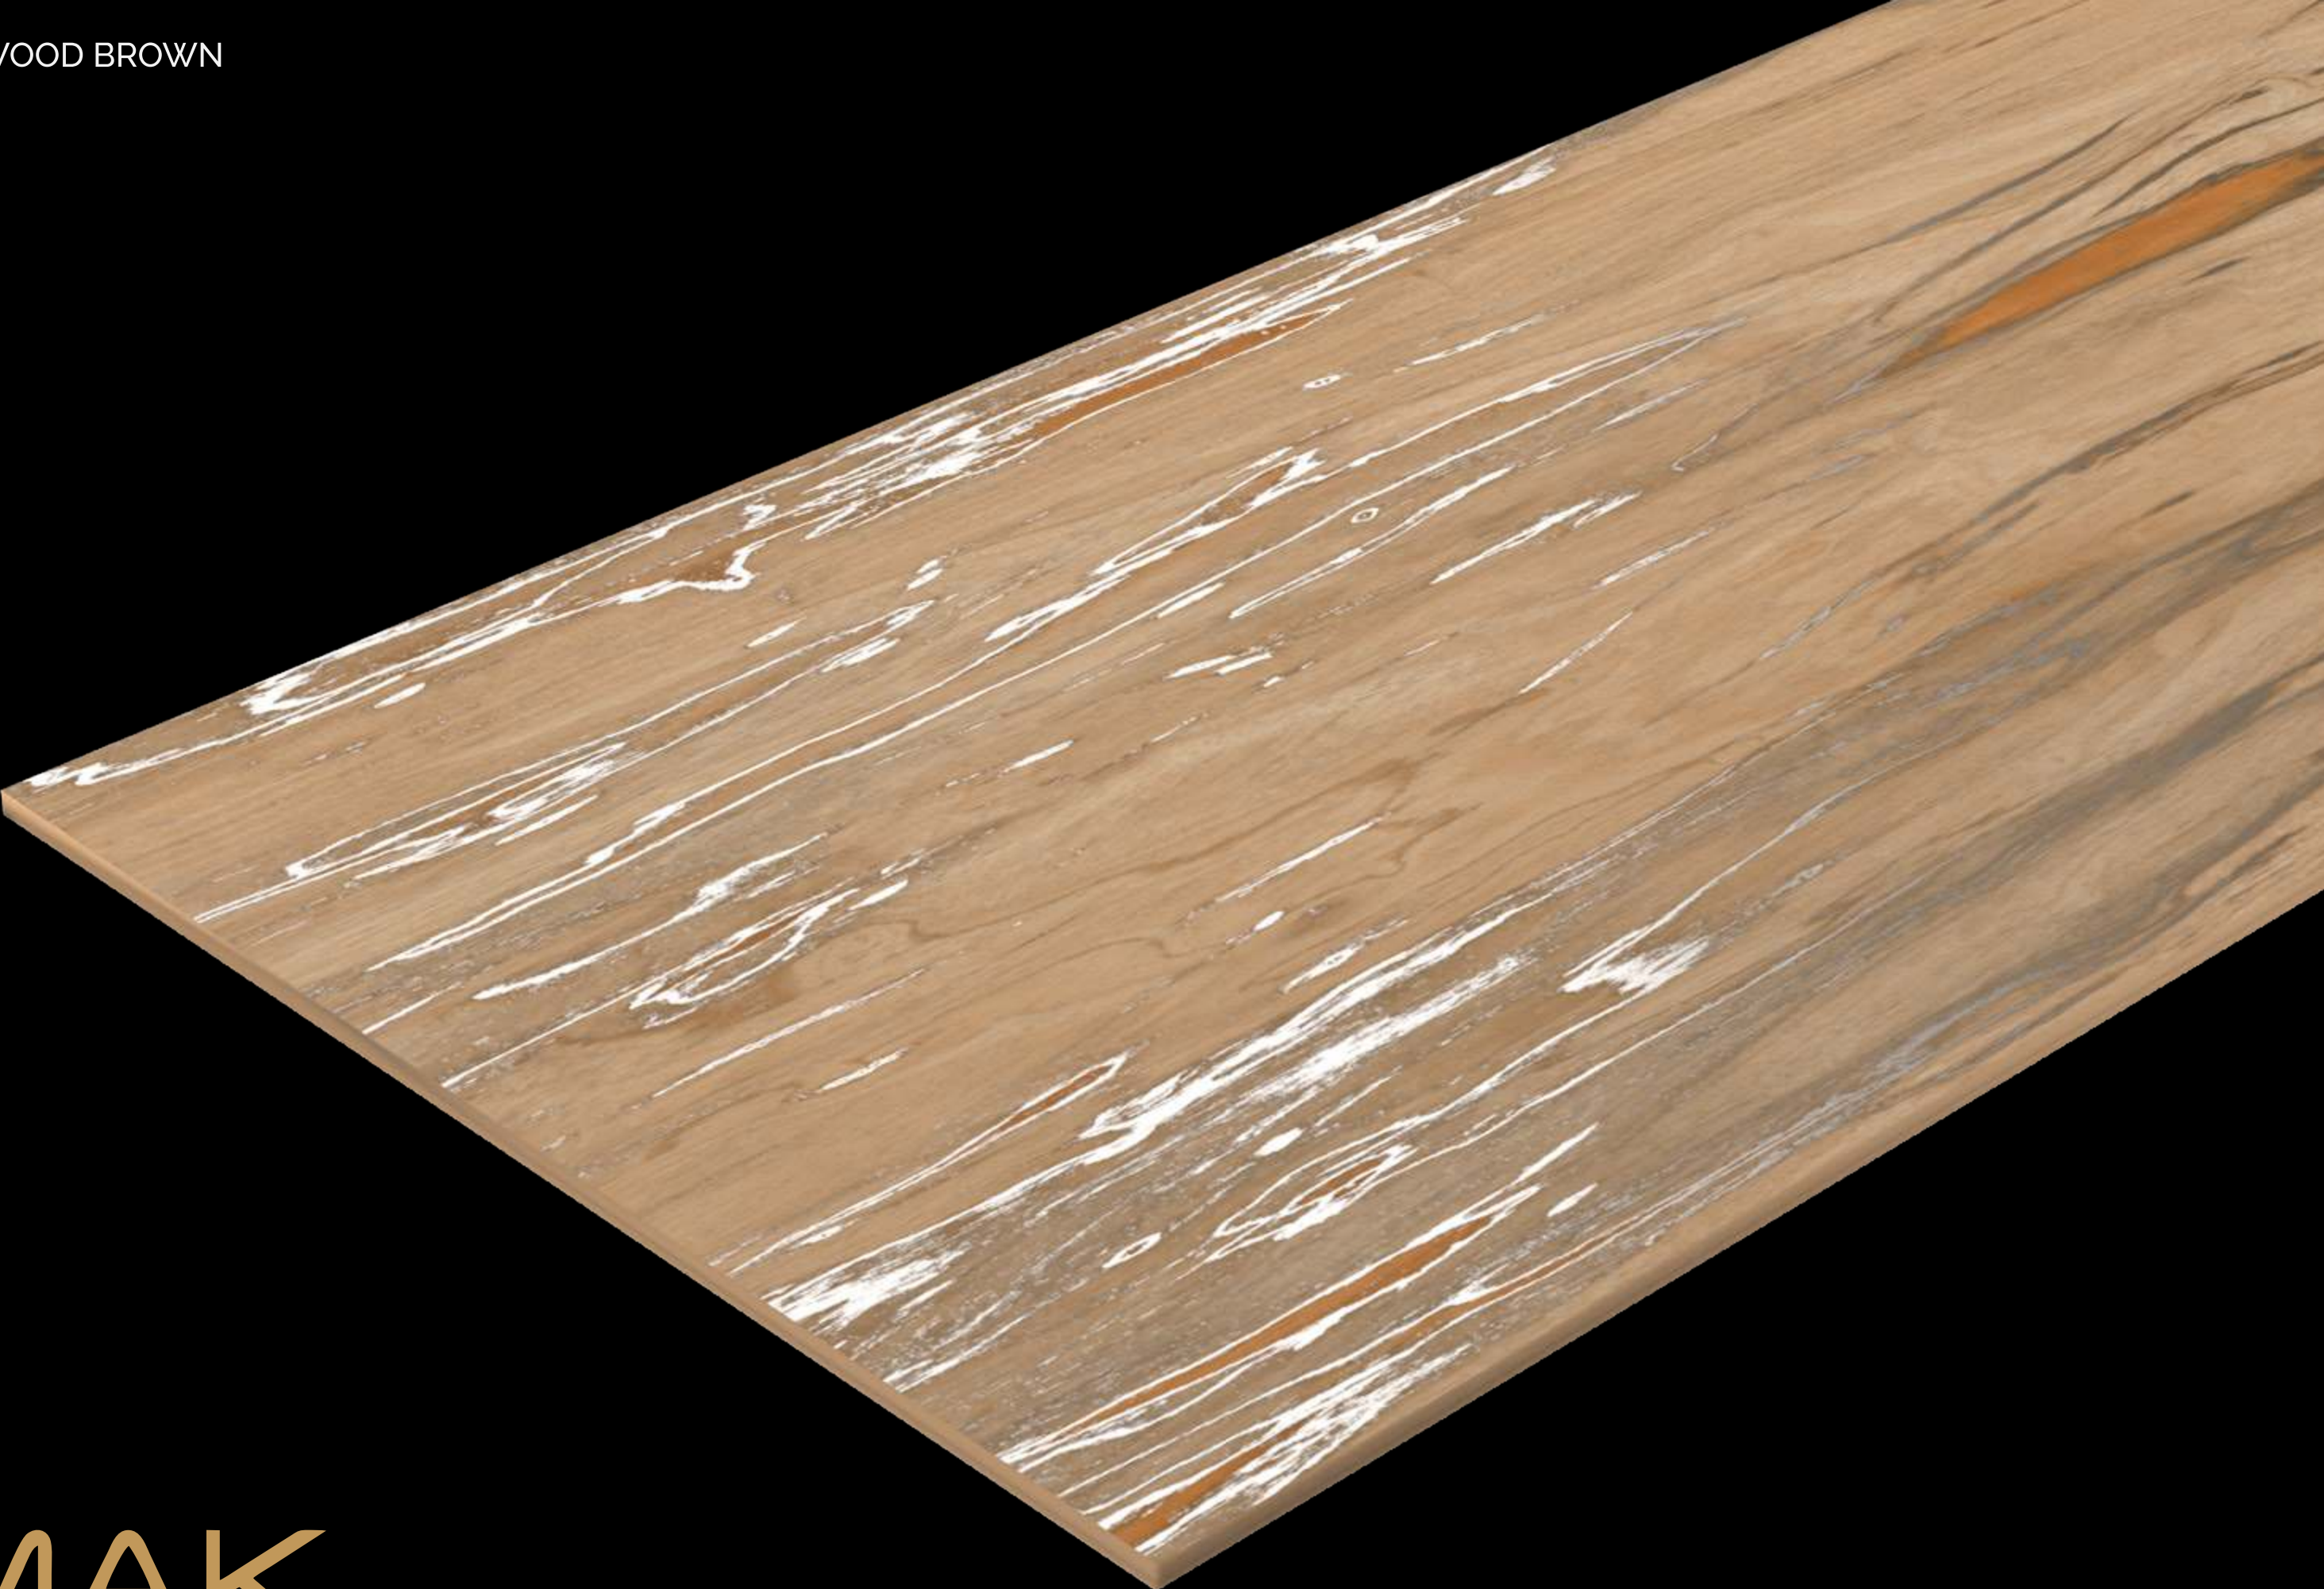

NICOL WOOD BROWN

MAK
Ceramica