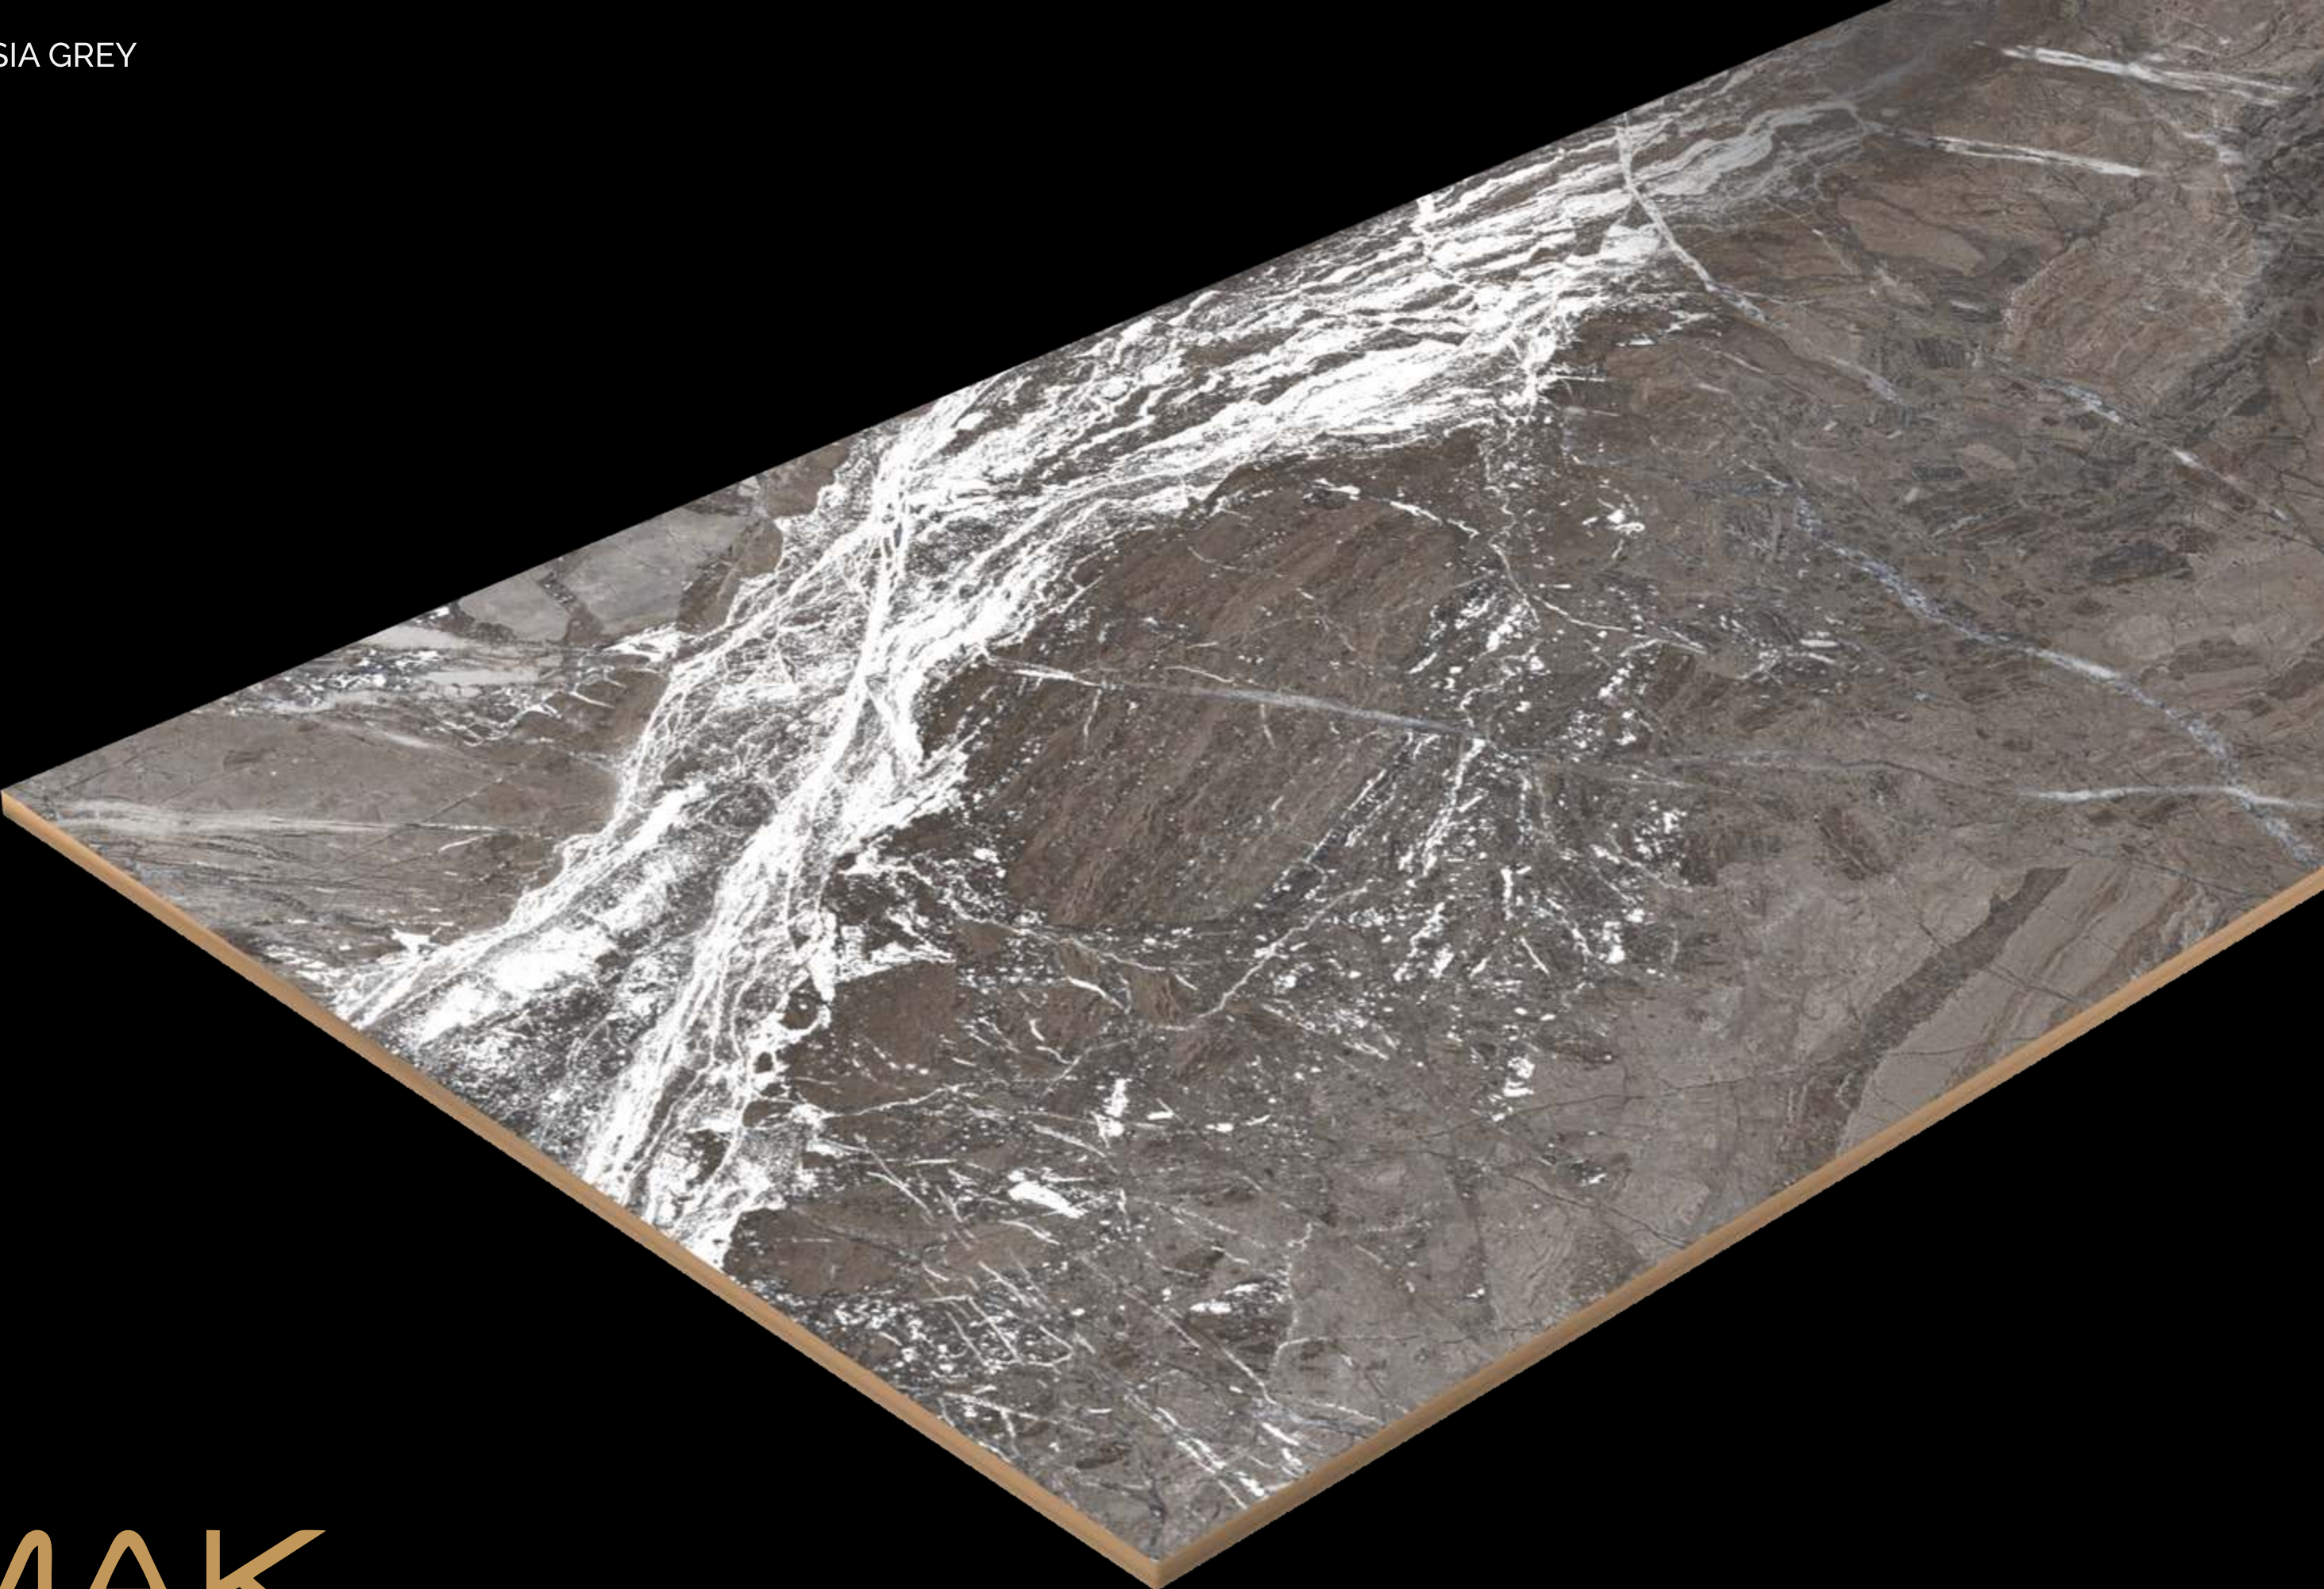

AMBROSIA GREY

MAK
Ceramica